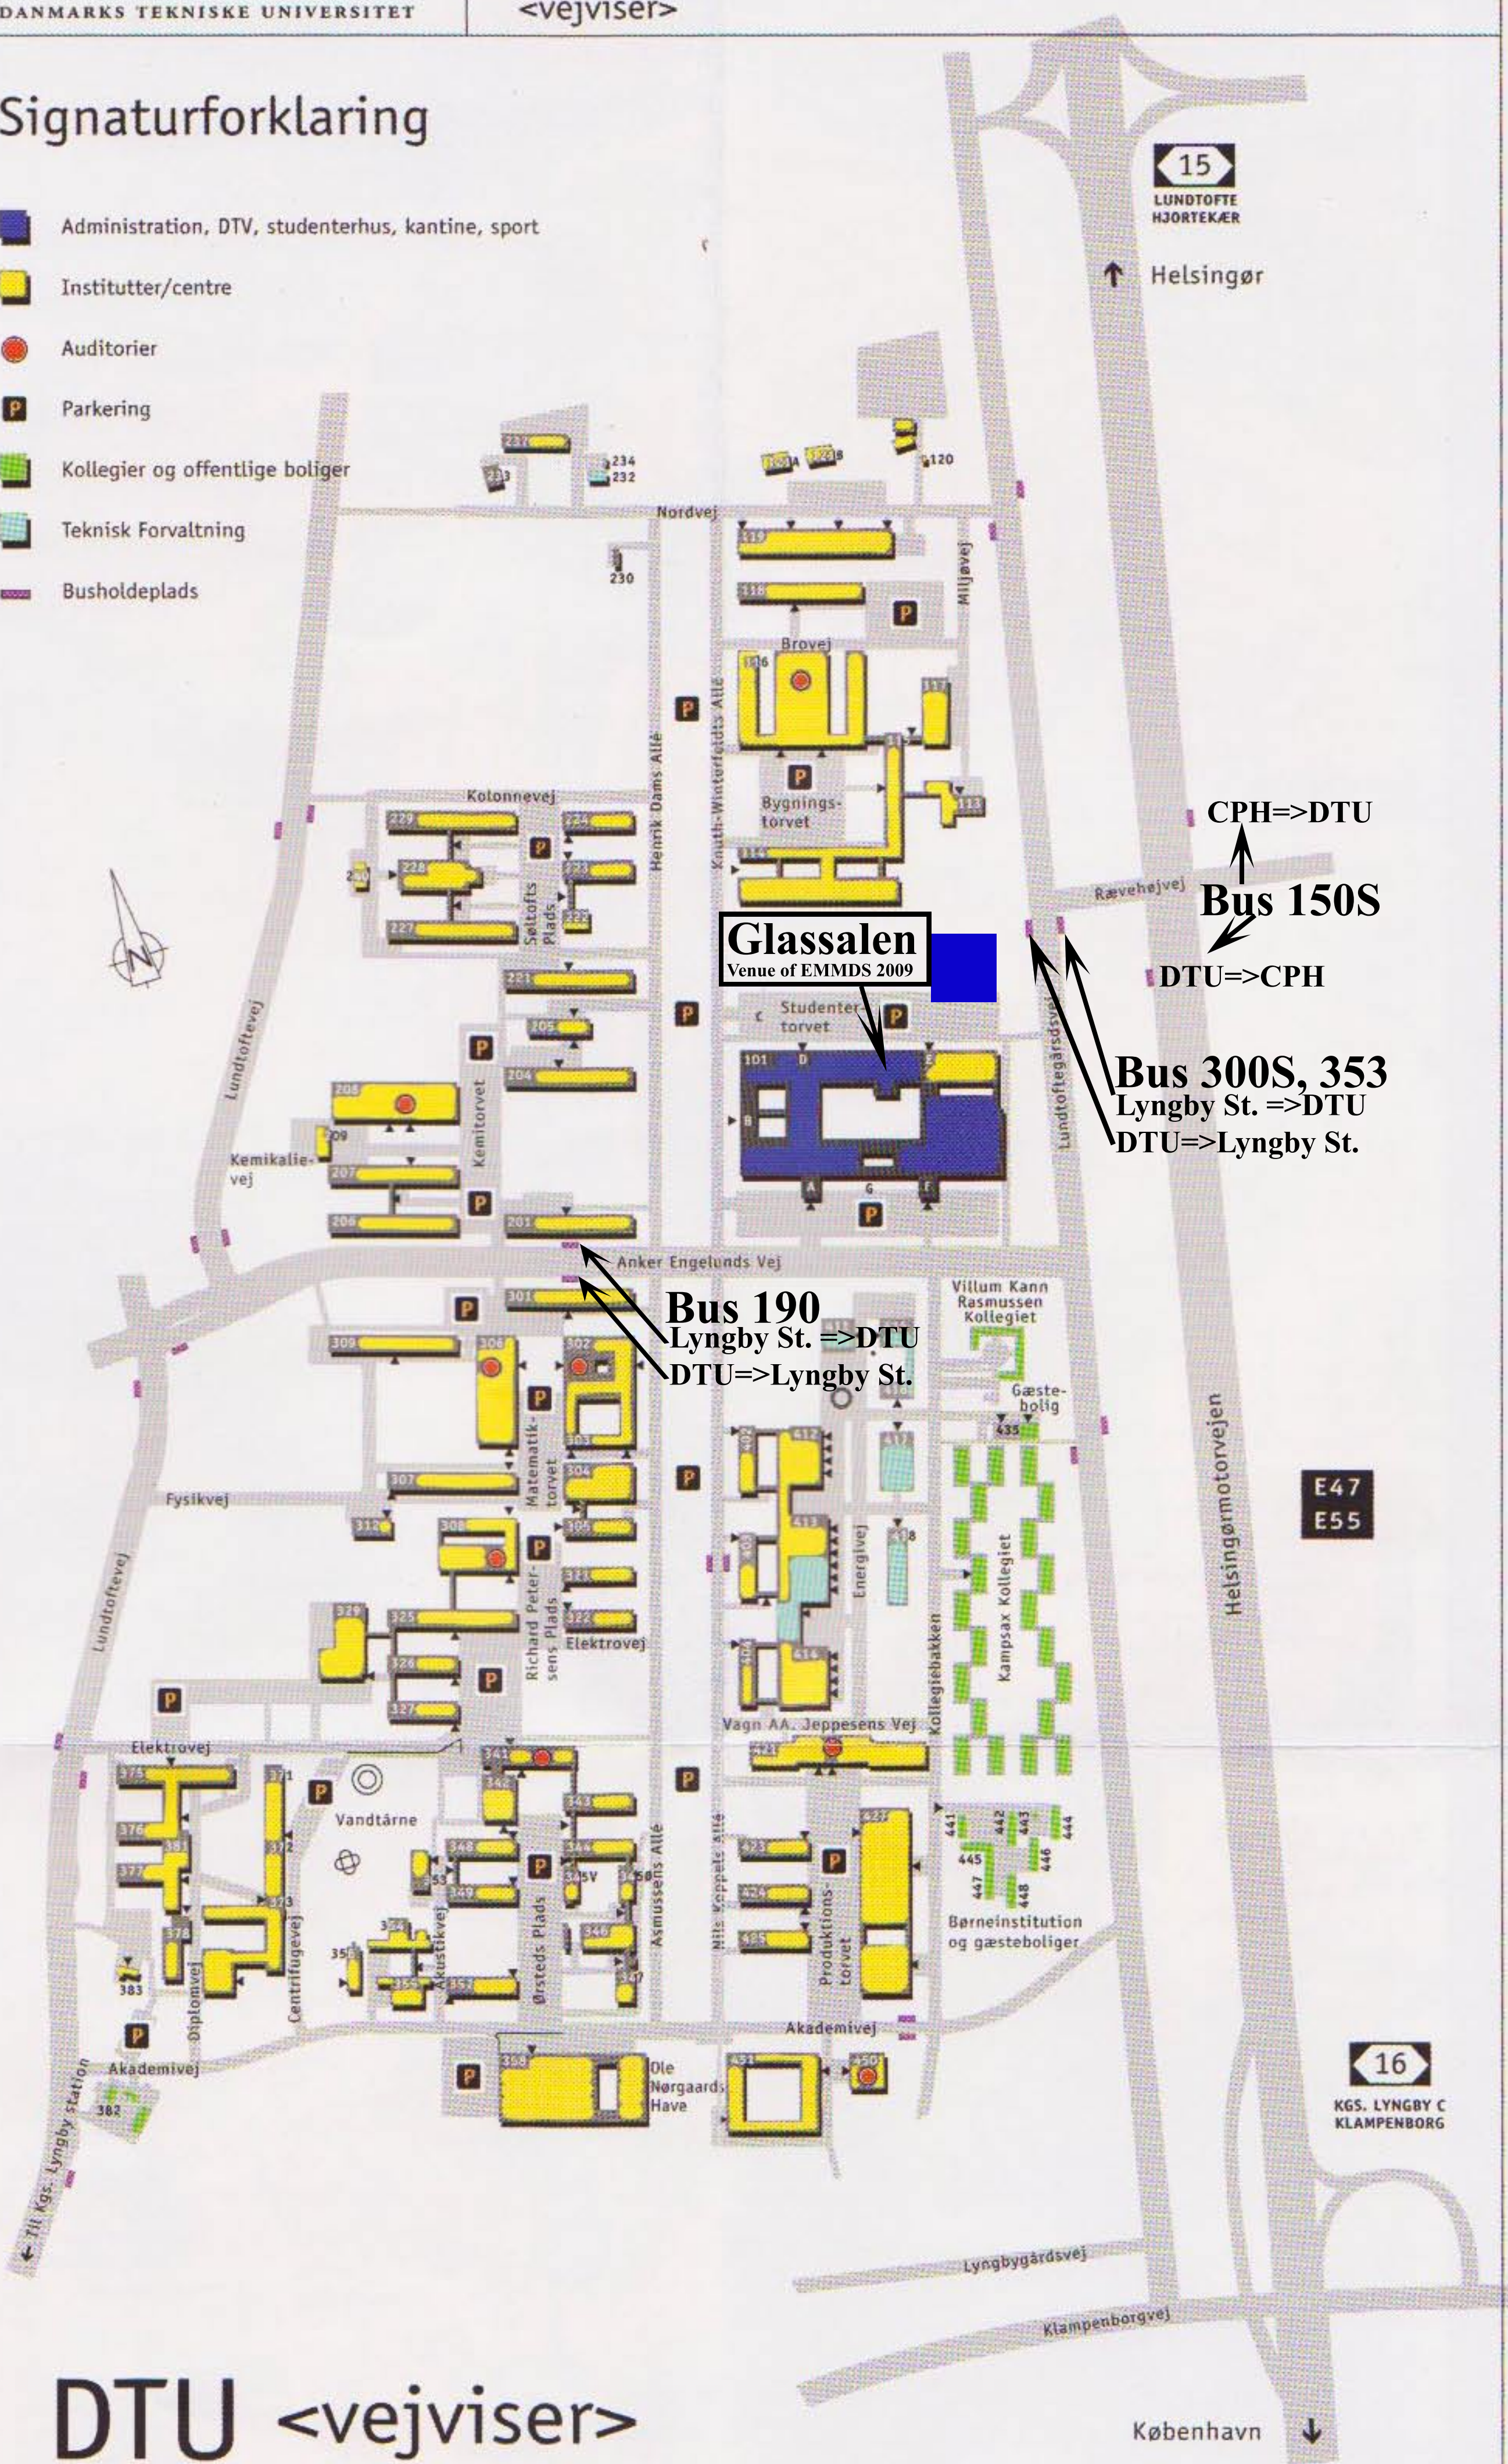

Signaturforklaring

- Administration, DTV, studenterhus, kantine, sport
- Institutter/centre
- Auditorier
- P Parkering
- Kollegier og offentlige boliger
- Teknisk Forvaltning
- Busholdeplads

Glassalen
Venue of EMMDS 2009

15
LUNDTOFTE
HJORTEKÆR

↑ Helsingør

CPH=>DTU
↑
Bus 150S
↓

DTU=>CPH

Bus 300S, 353
Lyngby St. =>DTU
DTU=>Lyngby St.

Bus 190
Lyngby St. =>DTU
DTU=>Lyngby St.

E47
E55

16
KGS. LYNGBY C
KLAMPENBORG

København ↓